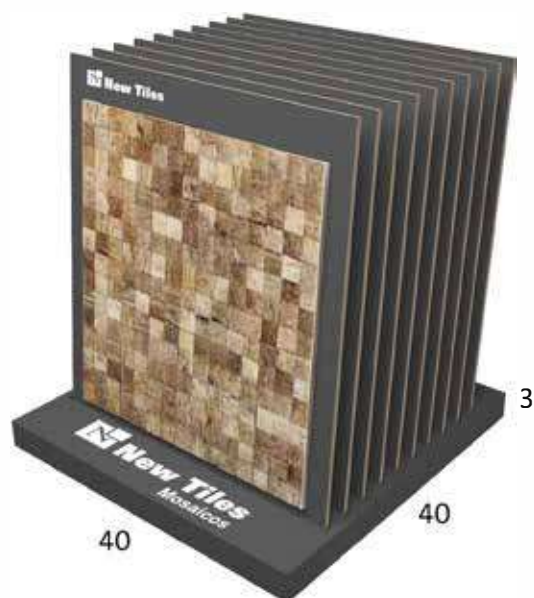

MESA TECNICA

**MODELO M11**

 **New Tiles**

Cuna mosaicos 10R / 40x40x3

\* Plafones de 36x36x0,6 cm