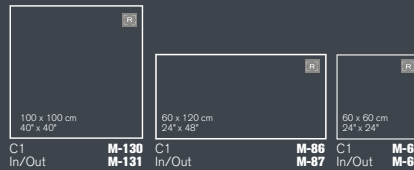

Digital Inkjet

New Tiles

Montblanc

NT1094

MONTBLANC BEIGE 100x100 cm C1