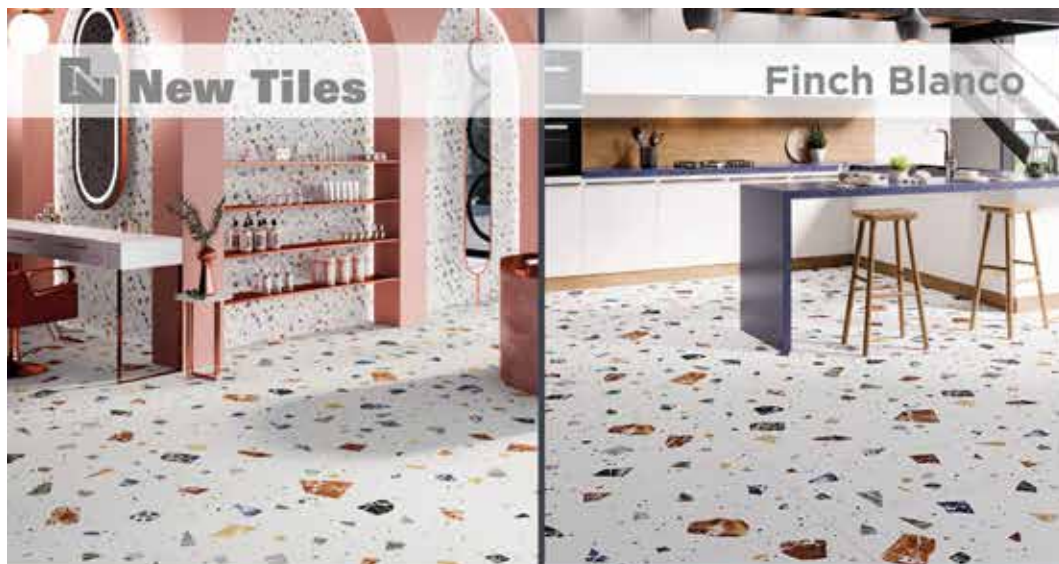

FINCH BLANCO

NT1226

New Tiles **Finch Blanco**

4130 194 121 x 121 cm 194 80 x 120 cm 194

FINCH BLANCO 80x120 cm / 24" x 48" SATINADO M86

MOSAICO HEXÁGONO FINCH 24x28 cm / 9.4" x 11" P60