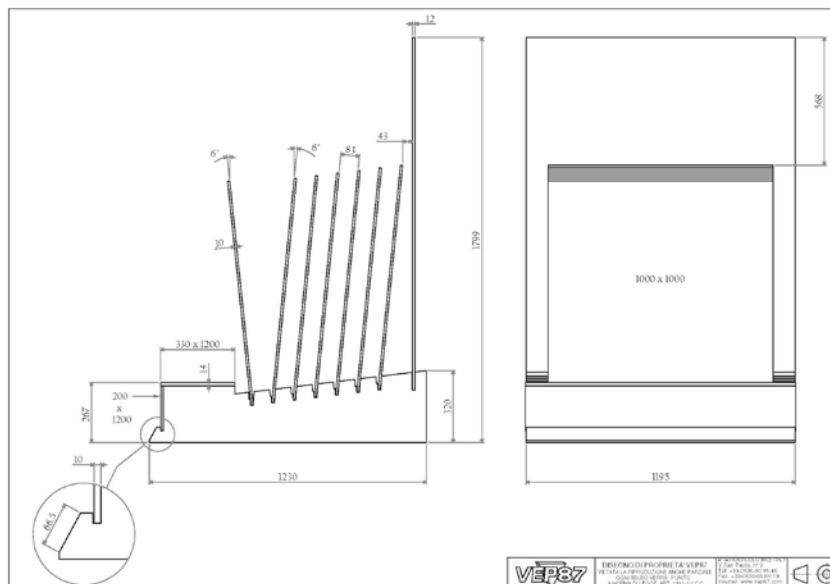

CUNA MULTIFORMATO BALI