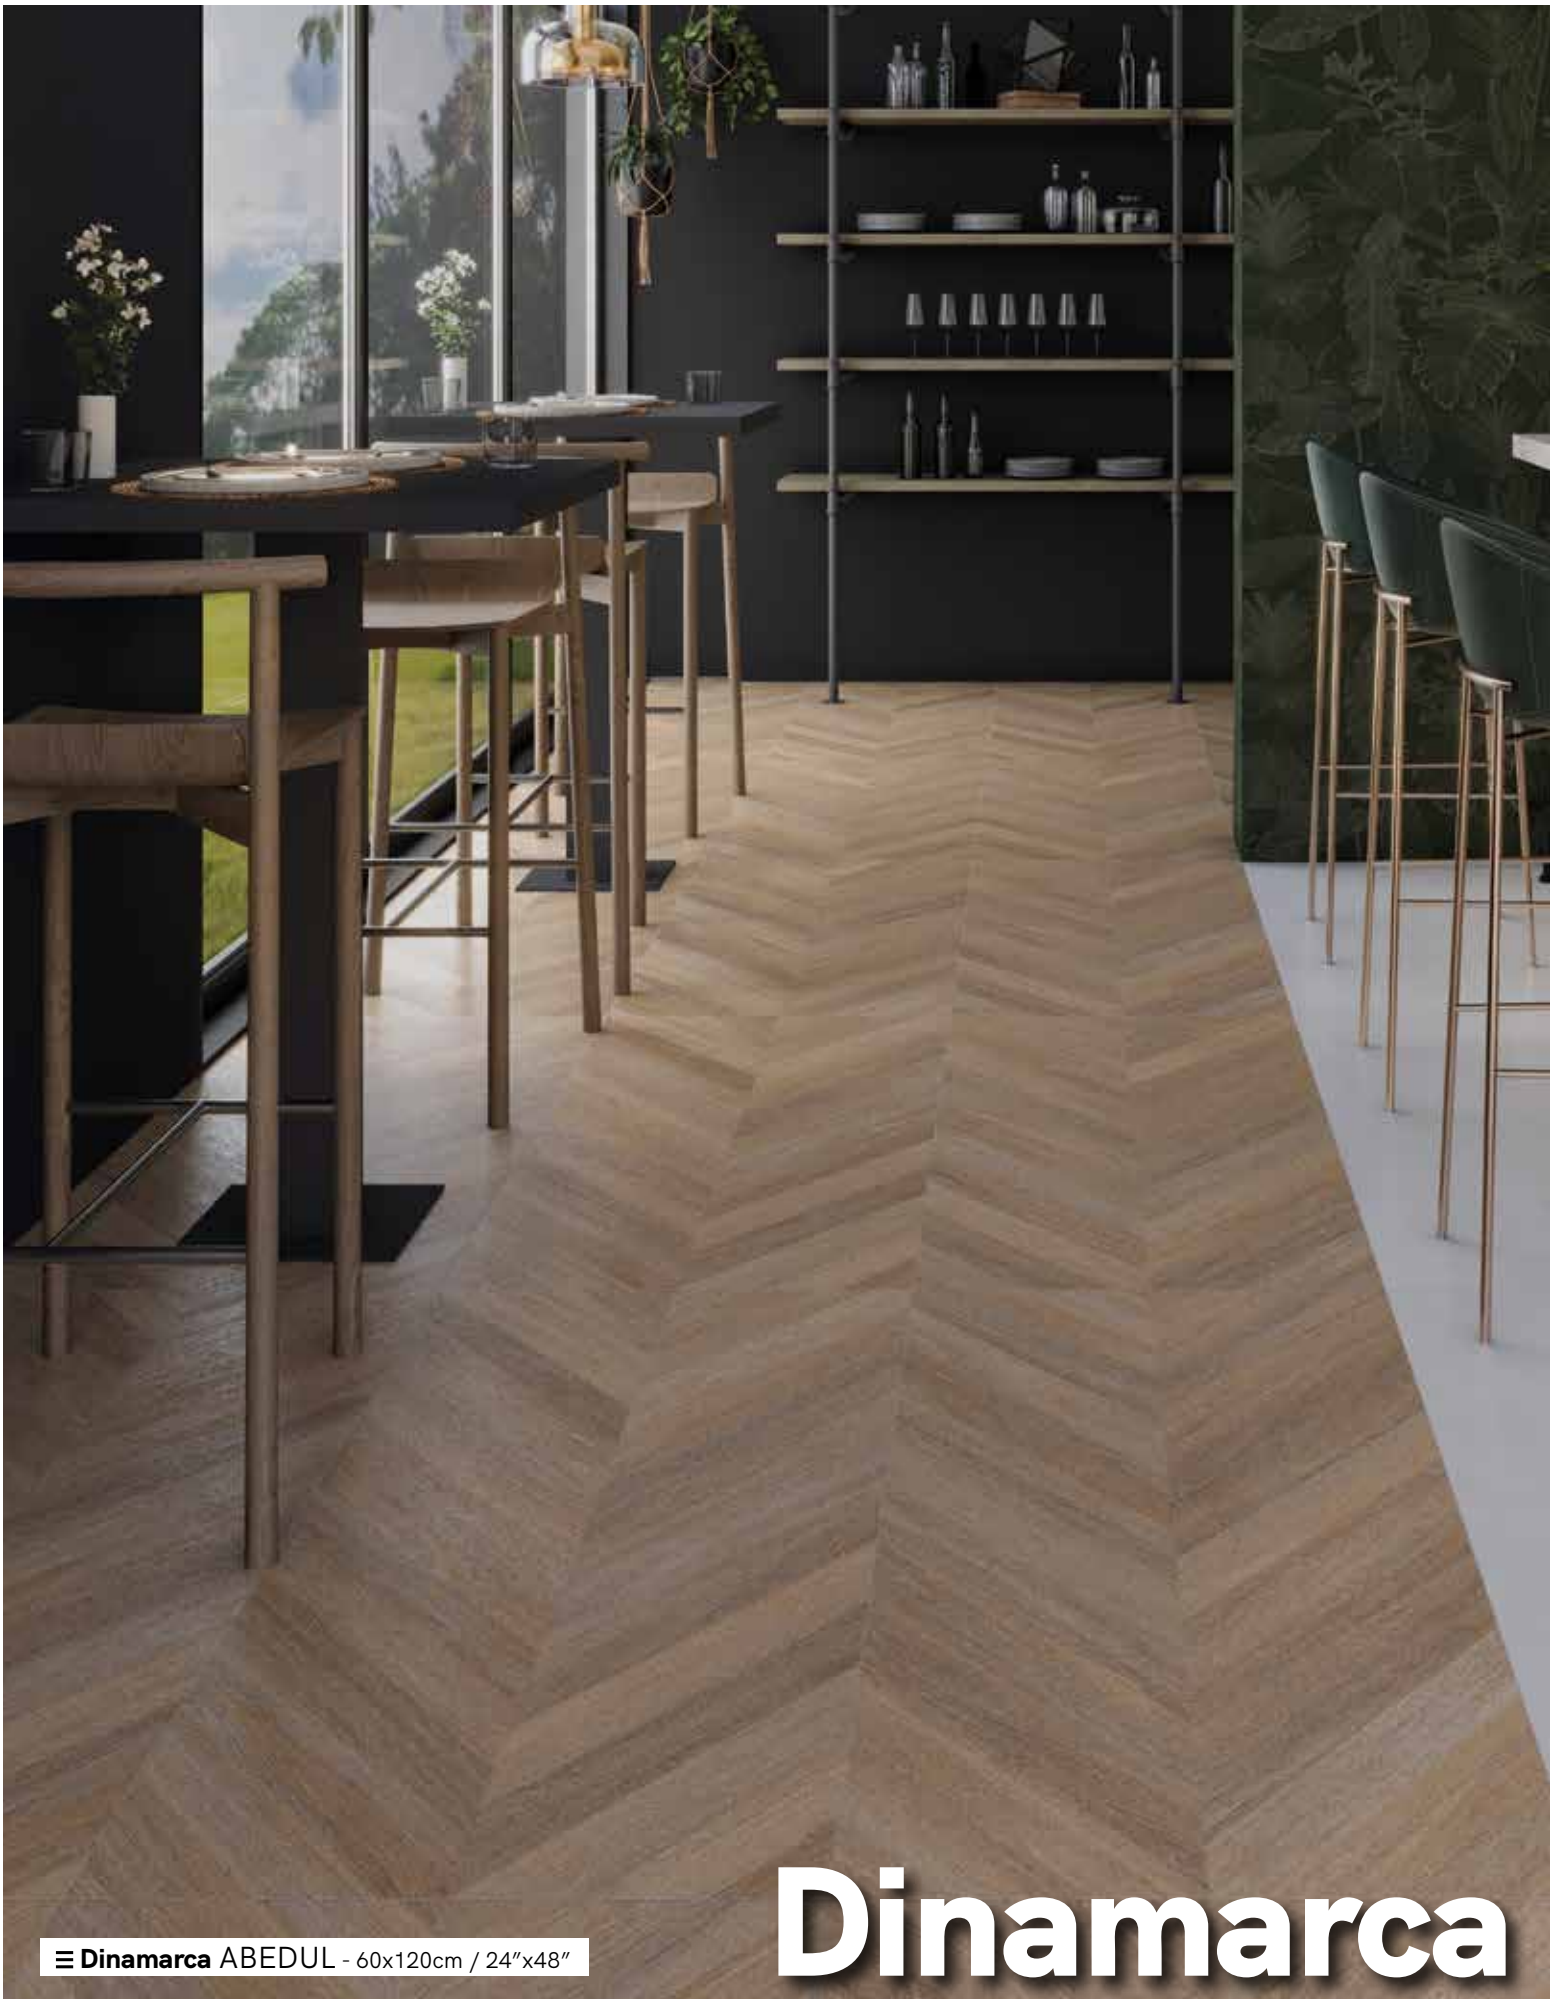

DINAMARCA NUEZ

Dinamarca

60x120cm / 24"x48"

MULTISTEP ISLANDIA [IN/OUT] 14mm

P180 - 33x120 cm / 13"x48"

- Peldaño disponible en todos los colores SERIE ISLANDIA.
- Step available in all colours of the ISLANDIA SERIES.
- Marchepied disponible dans toutes les couleurs de la SÉRIE ISLANDIA.

DINAMARCA NUEZ

≡ **Dinamarca** ABEDUL - 60x120cm / 24"x48"

≡ Dinamarca ABEDUL - 60x120cm / 24"x48"

Dinamarca

≡ Dinamarca ABEDUL - 60x120cm / 24"x48"

Dinamarca

≡ Dinamarca ABEDUL - 60x120cm / 24"x48"

≡ **Dinamarca** ABEDUL - 60x120cm / 24"x48"